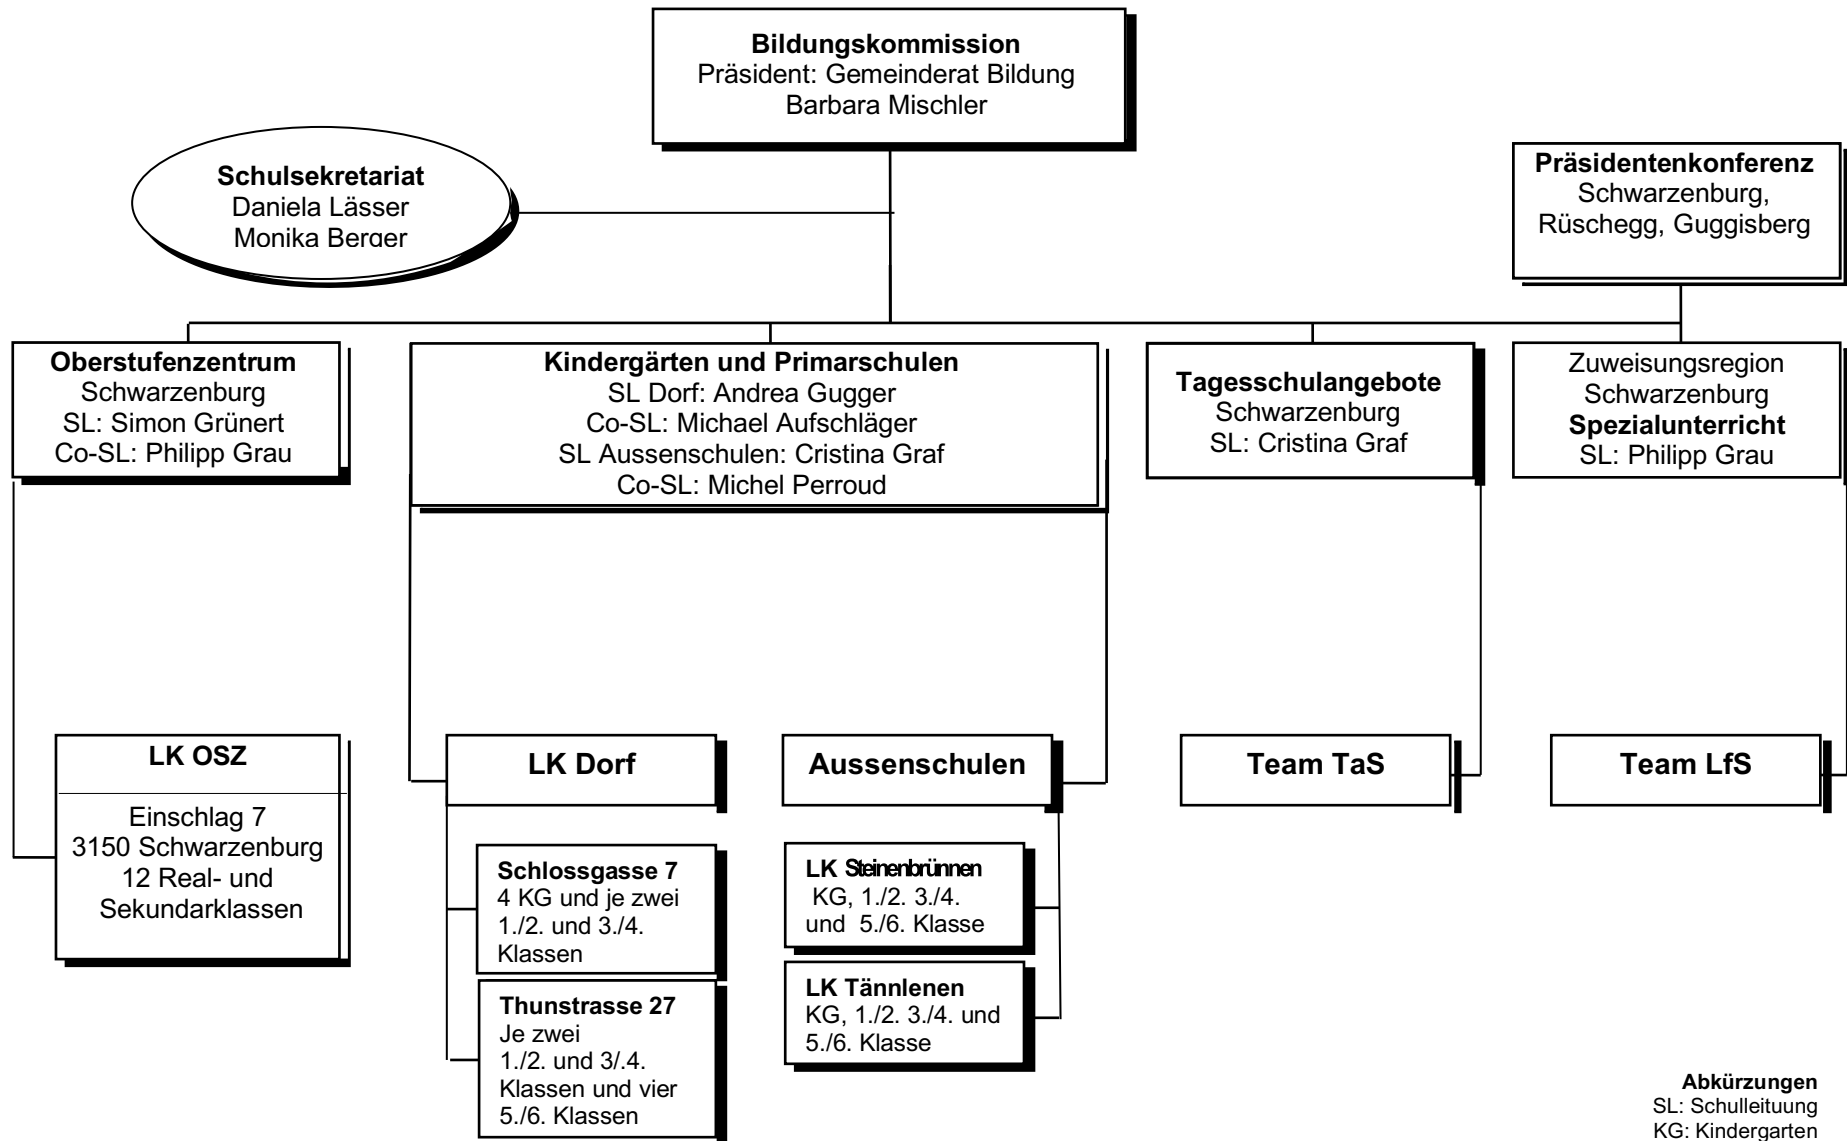

ORGANIGRAMM DER SCHULEN SCHWARZENBURG

Abkürzungen
 SL: Schulleitung
 KG: Kindergarten
 LK: Lehrerkonferenz
 TaS: Tagesschulangebote
 LfS: Lehrpersonen für Spezialunterricht
 OSZ: Oberstufenzentrum